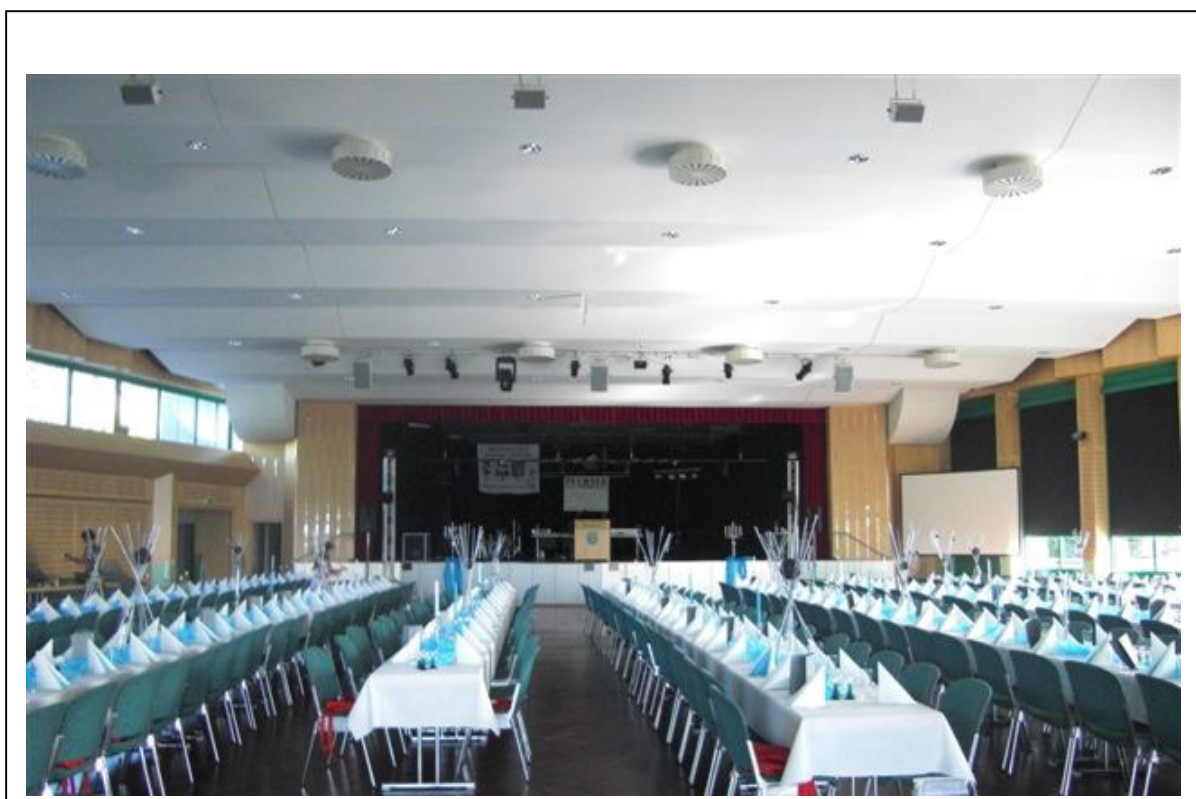

Westerwald Halle

Anschrift	Westerwaldhalle Westerwaldstrasse 56477 Rennerod
Telefon	02664/82 34
Sitzplatzkapazität(en)	Nur Bestuhlung 900 - 1000 Sitze
Bühne (Breite X Tiefe)	12 x 7 Meter
Technik	Regieraum - Bühnenbeleuchtung, Audiobeschallung
Garderoben	Zwei Künstlergarderoben mit sep. Dusche/WC

Eingang

Hallenpläne

Bühne

Saal

Kulturverein Lasterbach
56479 Elsoff - Mittelhoffen

Hallenpläne

Garderobe(n)